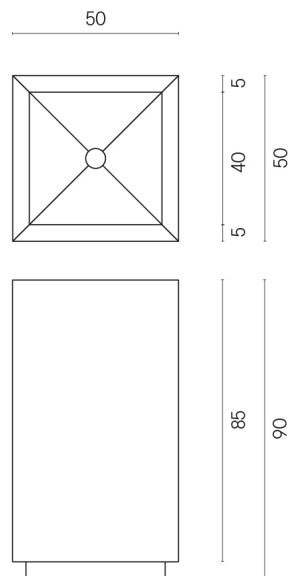

ИЗДЕЛИЕ С ВЫБРАННЫМИ ВАМИ ПАРАМЕТРАМИ.

Артикул:

620810000006

Cube

Раковина 50

Облицовка изделия

Шарм Экстра
Силвер Натуральный

Цвета и другие эстетические характеристики плитки на иллюстрациях на сайте являются ориентировочными. Перед покупкой всегда смотрите образцы вживую.