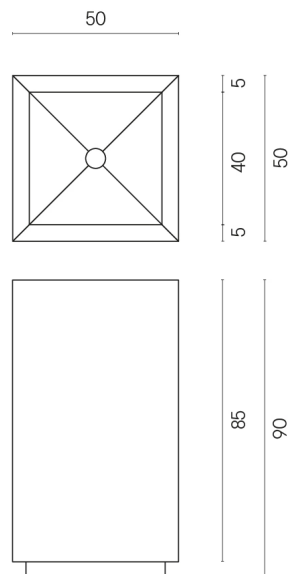

ИЗДЕЛИЕ С ВЫБРАННЫМИ ВАМИ ПАРАМЕТРАМИ.

Артикул:

620810000006

Cube

Раковина 50

Облицовка изделия

Серфейс Кортен
Натуральный

Цвета и другие эстетические характеристики плитки на иллюстрациях на сайте являются ориентировочными. Перед покупкой всегда смотрите образцы вживую.