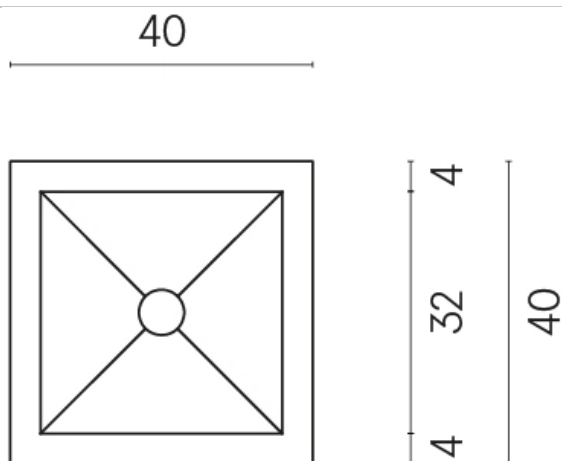

ИЗДЕЛИЕ С ВЫБРАННЫМИ ВАМИ ПАРАМЕТРАМИ.

Артикул:

620810000008

Куб

Раковина 40

Облицовка изделия

Форум Вэйв Сильвер
Натуральный

Цвета и другие эстетические характеристики плитки на иллюстрациях на сайте являются ориентировочными. Перед покупкой всегда смотрите образцы вживую.