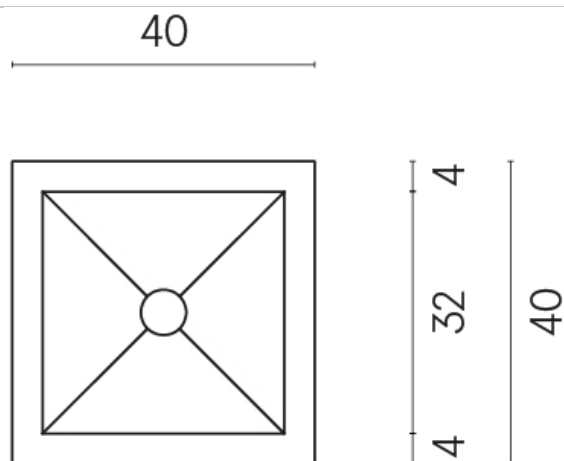

ИЗДЕЛИЕ С ВЫБРАННЫМИ ВАМИ ПАРАМЕТРАМИ.

Артикул: 620810000008

Куб

Раковина 40

Облицовка изделия
Форум Слим Дезерт
Натуральный

Цвета и другие эстетические характеристики плитки на иллюстрациях на сайте являются ориентировочными. Перед покупкой всегда смотрите образцы вживую.