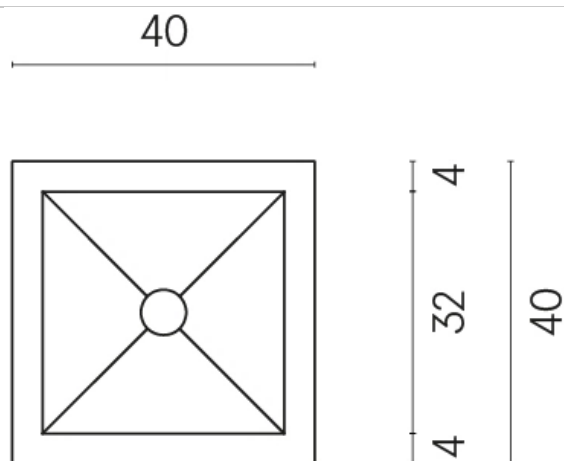

ИЗДЕЛИЕ С ВЫБРАННЫМИ ВАМИ ПАРАМЕТРАМИ.

Артикул: 620810000008

Куб

Раковина 40

Облицовка изделия
Магма Довер Тайгер
Патинированный

Цвета и другие эстетические характеристики плитки на иллюстрациях на сайте являются ориентировочными. Перед покупкой всегда смотрите образцы вживую.