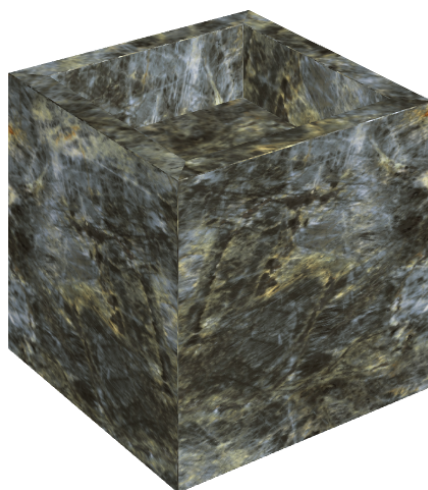

ИЗДЕЛИЕ С ВЫБРАННЫМИ ВАМИ ПАРАМЕТРАМИ.

Артикул:

620810000008

Cube

Раковина 40

Облицовка изделия

Стелларис
Мадагаскар Дарк
Натуральный

Цвета и другие эстетические характеристики плитки на иллюстрациях на сайте являются ориентировочными. Перед покупкой всегда смотрите образцы вживую.