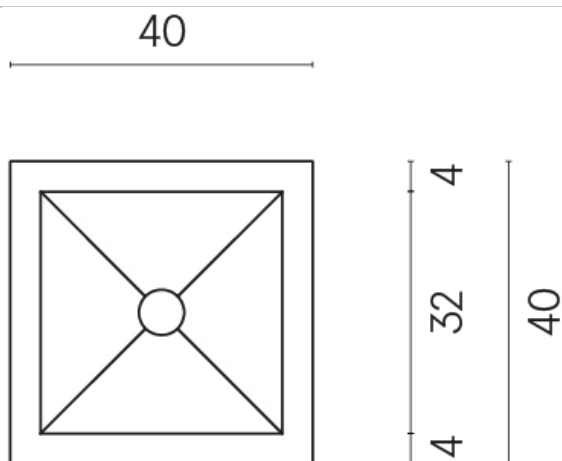

ИЗДЕЛИЕ С ВЫБРАННЫМИ ВАМИ ПАРАМЕТРАМИ.

Артикул:

620810000008

Cube

Раковина 40

Облицовка изделия

Стелларис
Статуарио Уайт
Натуральный

Цвета и другие эстетические характеристики плитки на иллюстрациях на сайте являются ориентировочными. Перед покупкой всегда смотрите образцы вживую.