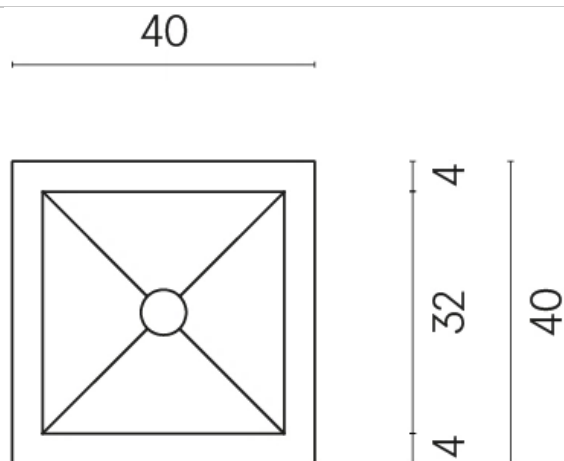

ИЗДЕЛИЕ С ВЫБРАННЫМИ ВАМИ ПАРАМЕТРАМИ.

Артикул:

620810000008

Cube

Раковина 40

Облицовка изделия

Этернум Голд
Натуральный

Цвета и другие эстетические характеристики плитки на иллюстрациях на сайте являются ориентировочными. Перед покупкой всегда смотрите образцы вживую.