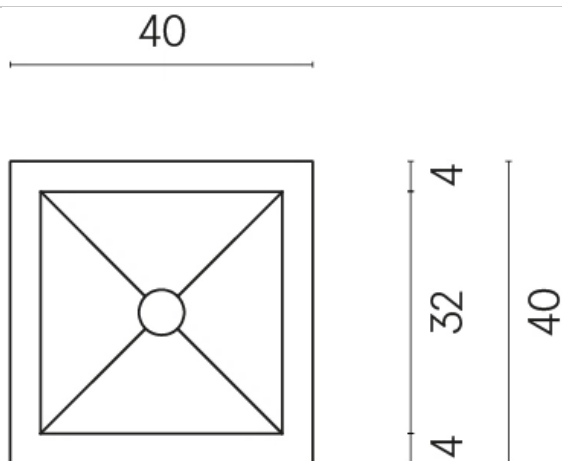

ИЗДЕЛИЕ С ВЫБРАННЫМИ ВАМИ ПАРАМЕТРАМИ.

Артикул:

620810000008

Cube

Раковина 40

Облицовка изделия

Этернум Крим
Натуральный

Цвета и другие эстетические характеристики плитки на иллюстрациях на сайте являются ориентировочными. Перед покупкой всегда смотрите образцы вживую.