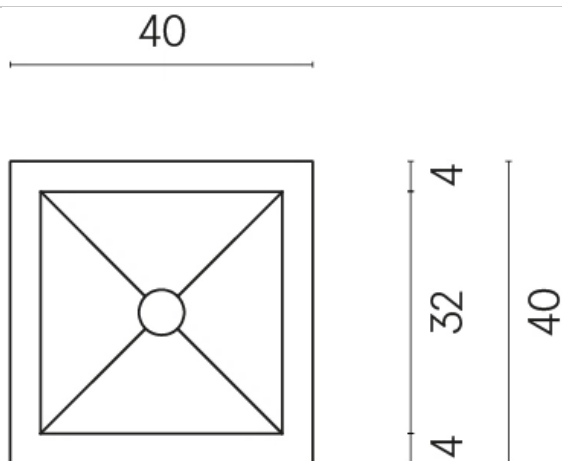

ИЗДЕЛИЕ С ВЫБРАННЫМИ ВАМИ ПАРАМЕТРАМИ.

Артикул:

620810000008

Cube

Раковина 40

Облицовка изделия

Метрополис
Аркадия Браун
Натуральный

Цвета и другие эстетические характеристики плитки на иллюстрациях на сайте являются ориентировочными. Перед покупкой всегда смотрите образцы вживую.