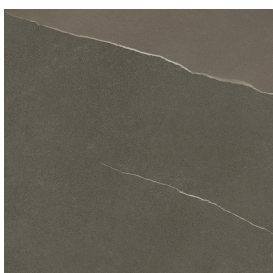

ИЗДЕЛИЕ С ВЫБРАННЫМИ ВАМИ ПАРАМЕТРАМИ.

Артикул:

620810000008

Cube

Раковина 40

Облицовка изделия

Метрополис
Аркадия Браун
Натуральный

Цвета и другие эстетические характеристики плитки на иллюстрациях на сайте являются ориентировочными. Перед покупкой всегда смотрите образцы вживую.