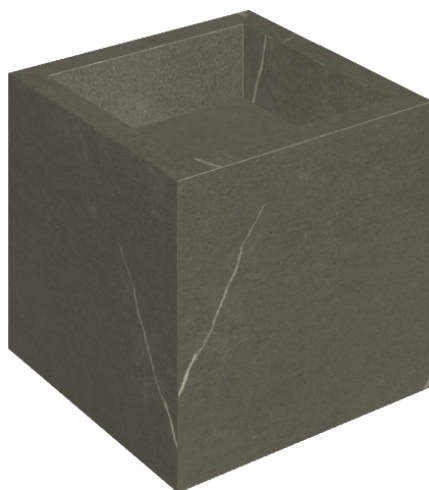

ИЗДЕЛИЕ С ВЫБРАННЫМИ ВАМИ ПАРАМЕТРАМИ.

Артикул:

620810000008

Cube

Раковина 40

Облицовка изделия

Метрополис
Аркадия Браун
Натуральный

Цвета и другие эстетические характеристики плитки на иллюстрациях на сайте являются ориентировочными. Перед покупкой всегда смотрите образцы вживую.