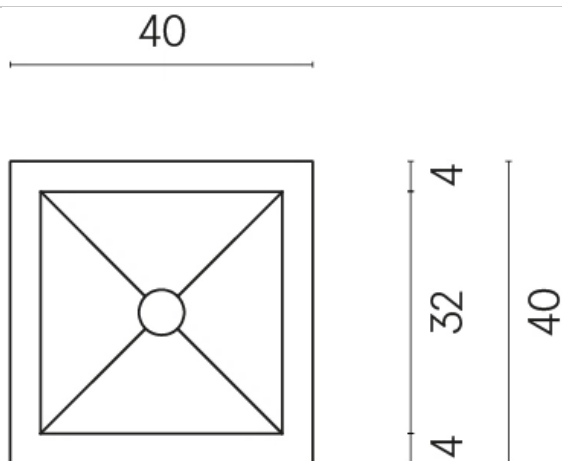

ИЗДЕЛИЕ С ВЫБРАННЫМИ ВАМИ ПАРАМЕТРАМИ.

Артикул:

620810000008

Cube

Раковина 40

Облицовка изделия

Метрополис Гласс
Паудер Люкс

Цвета и другие эстетические характеристики плитки на иллюстрациях на сайте являются ориентировочными. Перед покупкой всегда смотрите образцы вживую.