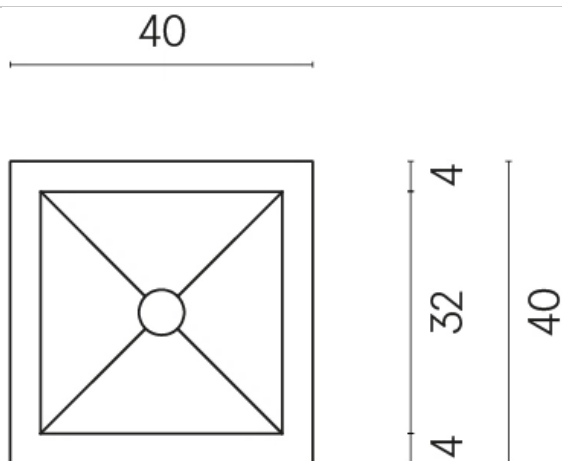

ИЗДЕЛИЕ С ВЫБРАННЫМИ ВАМИ ПАРАМЕТРАМИ.

Артикул:

620810000008

Cube

Раковина 40

Облицовка изделия

Шарм Эдванс Силк
Грэй
Патинированный

Цвета и другие эстетические характеристики плитки на иллюстрациях на сайте являются ориентировочными. Перед покупкой всегда смотрите образцы вживую.