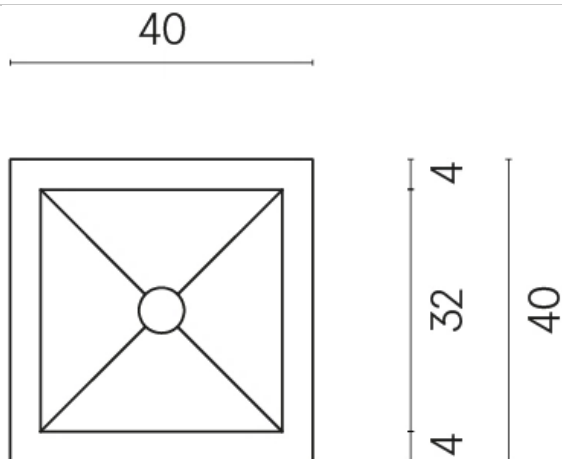

ИЗДЕЛИЕ С ВЫБРАННЫМИ ВАМИ ПАРАМЕТРАМИ.

Артикул:

620810000008

Cube

Раковина 40

Облицовка изделия

Шарм Эдванс
Травертино Романо
Патинированный

Цвета и другие эстетические характеристики плитки на иллюстрациях на сайте являются ориентировочными. Перед покупкой всегда смотрите образцы вживую.