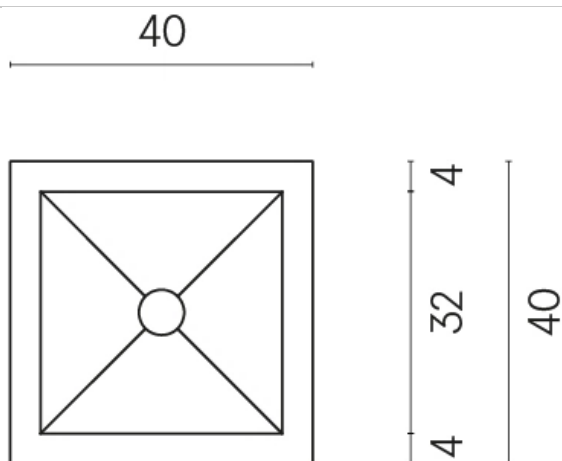

ИЗДЕЛИЕ С ВЫБРАННЫМИ ВАМИ ПАРАМЕТРАМИ.

Артикул:

620810000008

Cube

Раковина 40

Облицовка изделия

Шарм Делюкс
Сахара Нуар
Натуральный

Цвета и другие эстетические характеристики плитки на иллюстрациях на сайте являются ориентировочными. Перед покупкой всегда смотрите образцы вживую.