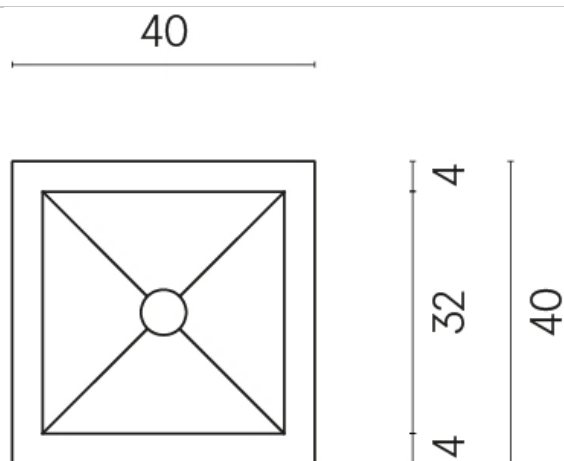

ИЗДЕЛИЕ С ВЫБРАННЫМИ ВАМИ ПАРАМЕТРАМИ.

Артикул:

620810000008

Cube

Раковина 40

Облицовка изделия

Шарм Делюкс Крим
Ривер Натуральный

Цвета и другие эстетические характеристики плитки на иллюстрациях на сайте являются ориентировочными. Перед покупкой всегда смотрите образцы вживую.