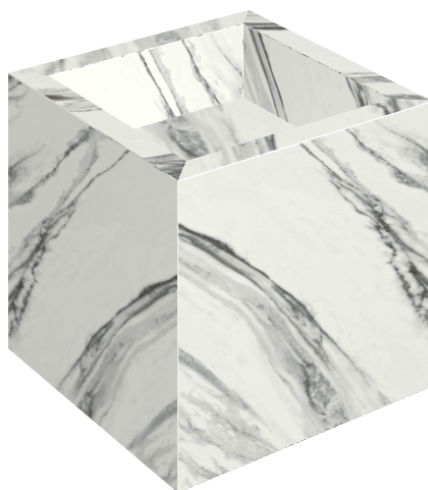

ИЗДЕЛИЕ С ВЫБРАННЫМИ ВАМИ ПАРАМЕТРАМИ.

Артикул:

620810000008

Куб

Раковина 40

Облицовка изделия

Шарм Делюкс
Статуарио
Фантастико
Натуральный

Цвета и другие эстетические характеристики плитки на иллюстрациях на сайте являются ориентировочными. Перед покупкой всегда смотрите образцы вживую.