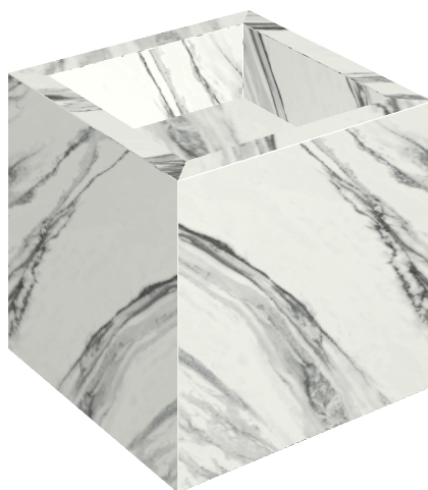

ИЗДЕЛИЕ С ВЫБРАННЫМИ ВАМИ ПАРАМЕТРАМИ.

Артикул:

620810000008

Cube

Раковина 40

Облицовка изделия

Шарм Делюкс
Статуарио
Фантастико
Натуральный

46