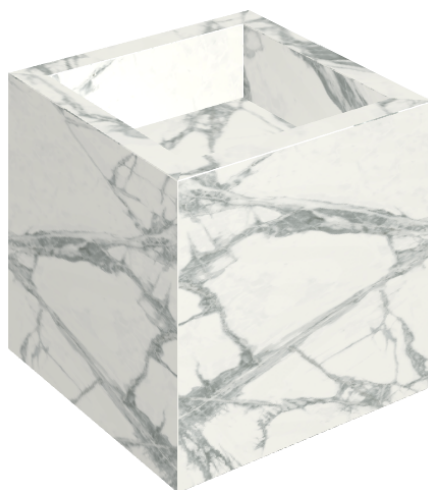

ИЗДЕЛИЕ С ВЫБРАННЫМИ ВАМИ ПАРАМЕТРАМИ.

Артикул:

620810000008

Cube

Раковина 40

Облицовка изделия

Шарм Делюкс
Инвизибл Уайт
Натуральный

Цвета и другие эстетические характеристики плитки на иллюстрациях на сайте являются ориентировочными. Перед покупкой всегда смотрите образцы вживую.