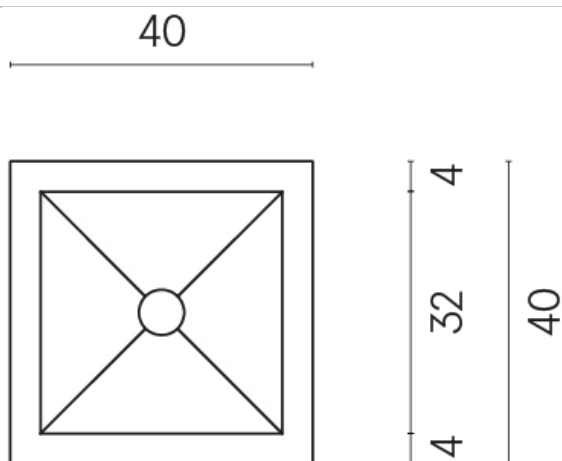

ИЗДЕЛИЕ С ВЫБРАННЫМИ ВАМИ ПАРАМЕТРАМИ.

Артикул:

620810000008

Cube

Раковина 40

Облицовка изделия

Шарм Делюкс
Бьянко
Микеланджело
Натуральный

Цвета и другие эстетические характеристики плитки на иллюстрациях на сайте являются ориентировочными. Перед покупкой всегда смотрите образцы вживую.