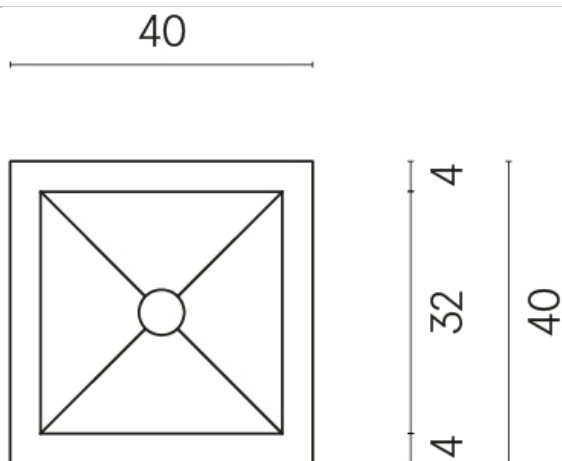

ИЗДЕЛИЕ С ВЫБРАННЫМИ ВАМИ ПАРАМЕТРАМИ.

Артикул:

620810000008

Cube

Раковина 40

Облицовка изделия

Серфейс Сан
Патинированный

Цвета и другие эстетические характеристики плитки на иллюстрациях на сайте являются ориентировочными. Перед покупкой всегда смотрите образцы вживую.