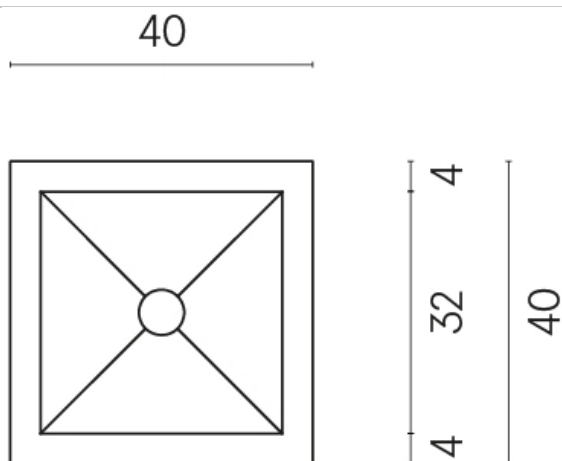

ИЗДЕЛИЕ С ВЫБРАННЫМИ ВАМИ ПАРАМЕТРАМИ.

Артикул:

620810000008

Cube

Раковина 40

Облицовка изделия

Дженезис Венус
Крим Натуральный

Цвета и другие эстетические характеристики плитки на иллюстрациях на сайте являются ориентировочными. Перед покупкой всегда смотрите образцы вживую.