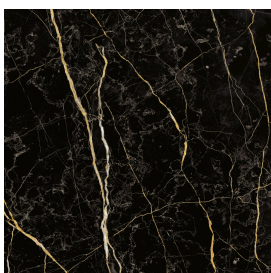

ИЗДЕЛИЕ С ВЫБРАННЫМИ ВАМИ ПАРАМЕТРАМИ.

Артикул:

620810000008

Куб

Раковина 40

Облицовка изделия

Шарм Экстра Лоран
Натуральный

Цвета и другие эстетические характеристики плитки на иллюстрациях на сайте являются ориентировочными. Перед покупкой всегда смотрите образцы вживую.