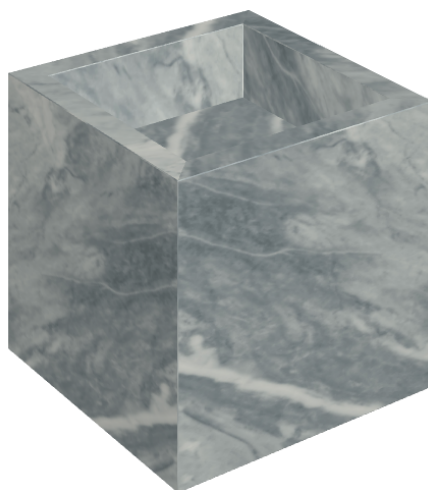

ИЗДЕЛИЕ С ВЫБРАННЫМИ ВАМИ ПАРАМЕТРАМИ.

Артикул:

620810000008

Cube

Раковина 40

Облицовка изделия

Шарм Экстра
Атлантик
Натуральный

Цвета и другие эстетические характеристики плитки на иллюстрациях на сайте являются ориентировочными. Перед покупкой всегда смотрите образцы вживую.