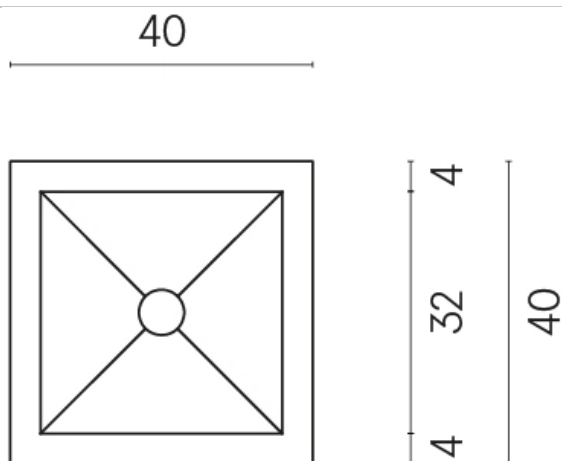

ИЗДЕЛИЕ С ВЫБРАННЫМИ ВАМИ ПАРАМЕТРАМИ.

Артикул:

620810000008

Куб

Раковина 40

Облицовка изделия

Серфейс Стил
Натуральный

Цвета и другие эстетические характеристики плитки на иллюстрациях на сайте являются ориентировочными. Перед покупкой всегда смотрите образцы вживую.