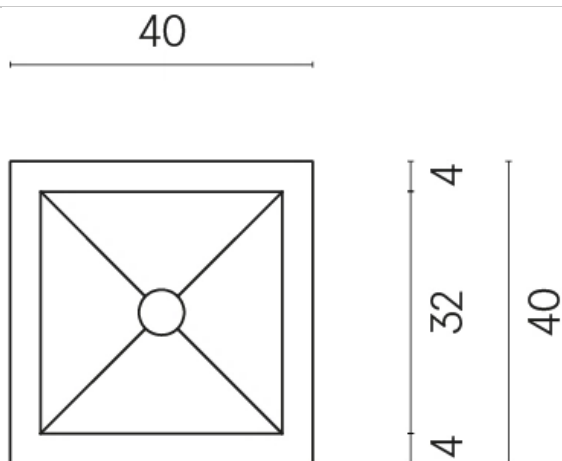

ИЗДЕЛИЕ С ВЫБРАННЫМИ ВАМИ ПАРАМЕТРАМИ.

Артикул:

620810000008

Cube

Раковина 40

Облицовка изделия

Контемпора Флэйр
Патинированный

Цвета и другие эстетические характеристики плитки на иллюстрациях на сайте являются ориентировочными. Перед покупкой всегда смотрите образцы вживую.