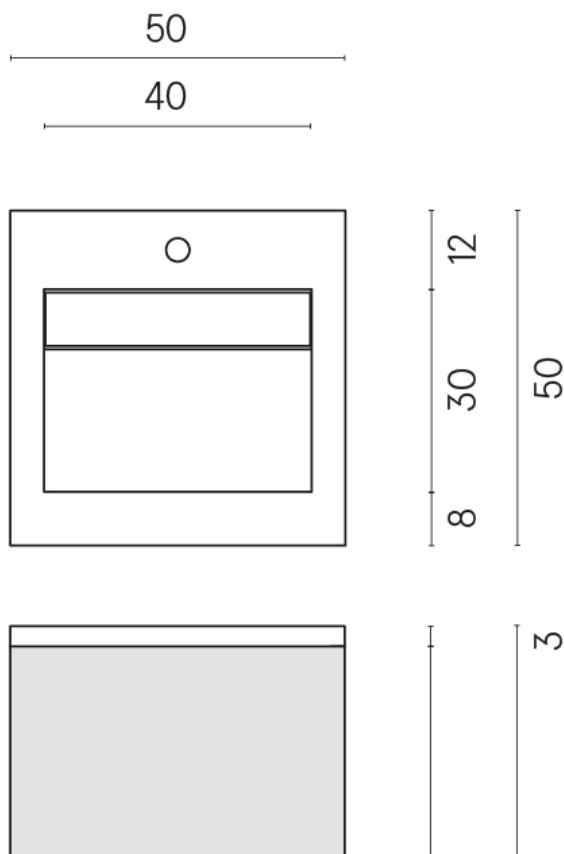

ИЗДЕЛИЕ С ВЫБРАННЫМИ ВАМИ ПАРАМЕТРАМИ.

Артикул:

620810000019

Куб Эир

Раковина 50 Куб Эир
Вуд

Облицовка изделия

Континуум Петрол
Натуральный

Цвета и другие эстетические характеристики плитки на иллюстрациях на сайте являются ориентировочными. Перед покупкой всегда смотрите образцы вживую.