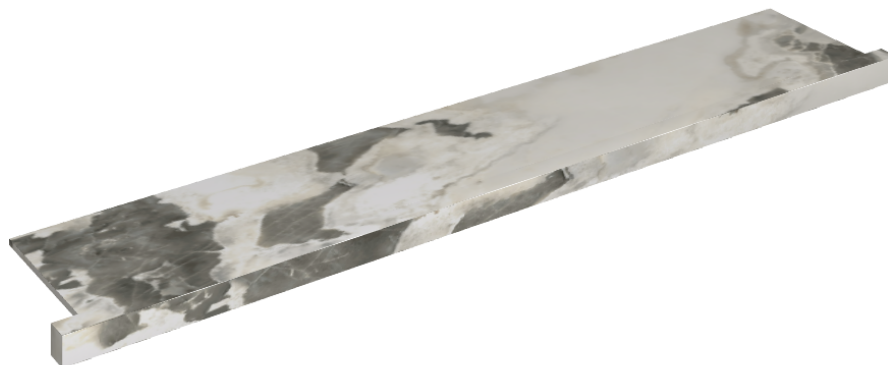

ИЗДЕЛИЕ С ВЫБРАННЫМИ ВАМИ ПАРАМЕТРАМИ.

Артикул: 620890000004

Horizon

Подоконник С
Боковыми Выступами
160

Облицовка изделия

Стелларис Довер
Лайт Натуральный

Цвета и другие эстетические характеристики плитки на иллюстрациях на сайте являются ориентировочными. Перед покупкой всегда смотрите образцы вживую.