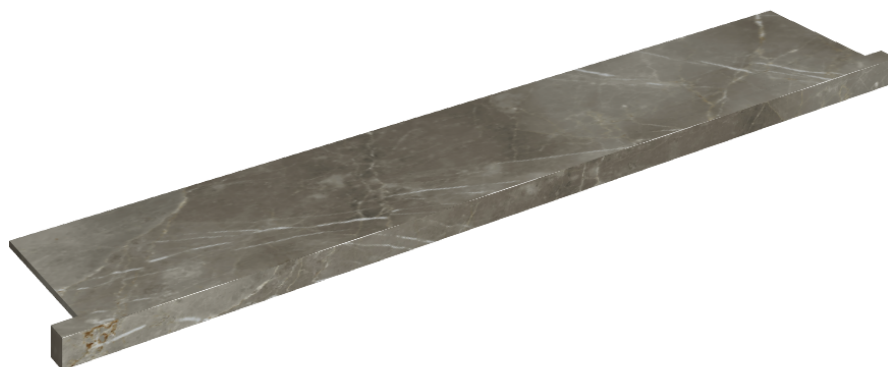

ИЗДЕЛИЕ С ВЫБРАННЫМИ ВАМИ ПАРАМЕТРАМИ.

Артикул: 620890000004

Horizon

Подоконник С
Боковыми Выступами
160

Облицовка изделия

Стелларис Тусканиа
Грэй Натуральный

Цвета и другие эстетические характеристики плитки на иллюстрациях на сайте являются ориентировочными. Перед покупкой всегда смотрите образцы вживую.