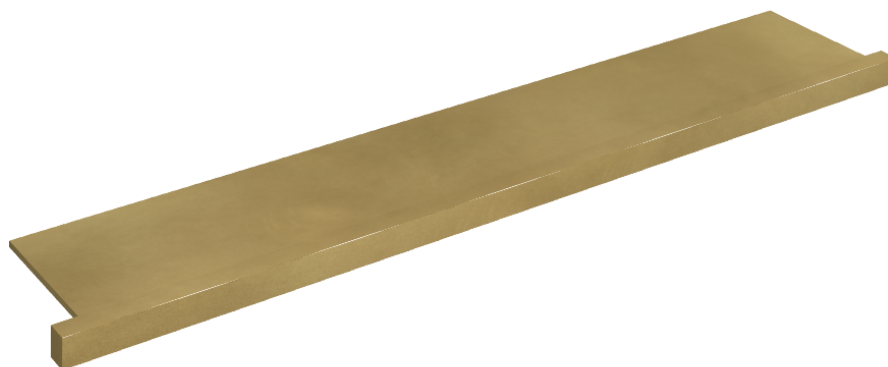

ИЗДЕЛИЕ С ВЫБРАННЫМИ ВАМИ ПАРАМЕТРАМИ.

Артикул: 620890000004

Horizon

Подоконник С
Боковыми Выступами
160

Облицовка изделия

Континуум Брасс
Голд Шлифованный

Цвета и другие эстетические характеристики плитки на иллюстрациях на сайте являются ориентировочными. Перед покупкой всегда смотрите образцы вживую.