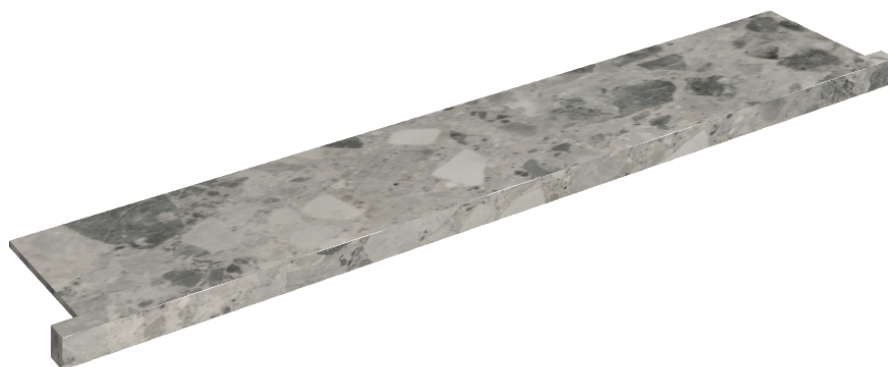

ИЗДЕЛИЕ С ВЫБРАННЫМИ ВАМИ ПАРАМЕТРАМИ.

Артикул: 620890000004

# Horizon

Подоконник С  
Боковыми Выступами  
160

Облицовка изделия

Континуум Стоун  
Грэй Натуральный

Цвета и другие эстетические характеристики плитки на иллюстрациях на сайте являются ориентировочными. Перед покупкой всегда смотрите образцы вживую.