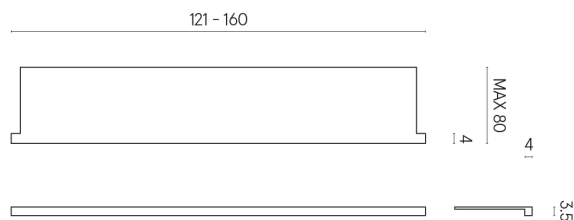

ИЗДЕЛИЕ С ВЫБРАННЫМИ ВАМИ ПАРАМЕТРАМИ.

Артикул: 620890000004

Horizon

Подоконник С
Боковыми Выступами
160

Облицовка изделия

Континуум Стоун
Беж Натуральный

Цвета и другие эстетические характеристики плитки на иллюстрациях на сайте являются ориентировочными. Перед покупкой всегда смотрите образцы вживую.