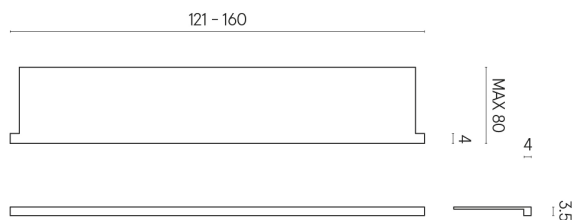

ИЗДЕЛИЕ С ВЫБРАННЫМИ ВАМИ ПАРАМЕТРАМИ.

Артикул: 620890000004

Horizon

Подоконник С
Боковыми Выступами
160

Облицовка изделия

Метрополис Дезерт
Беж Натуральный

Цвета и другие эстетические характеристики плитки на иллюстрациях на сайте являются ориентировочными. Перед покупкой всегда смотрите образцы вживую.