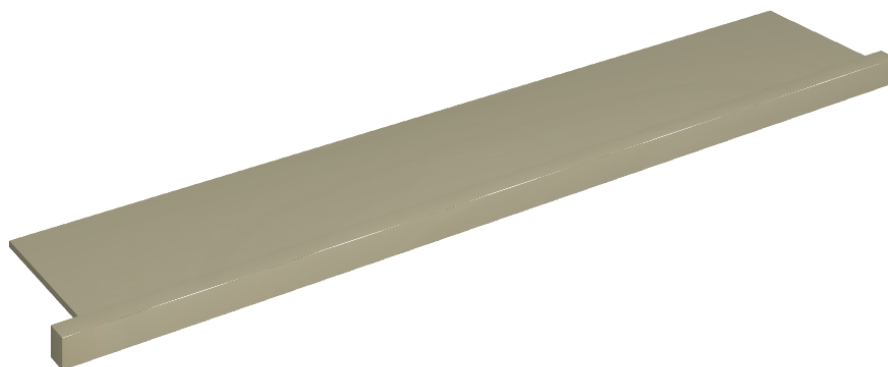

ИЗДЕЛИЕ С ВЫБРАННЫМИ ВАМИ ПАРАМЕТРАМИ.

Артикул: 620890000004

# Horizon

Подоконник С  
Боковыми Выступами  
160

Облицовка изделия

Метрополис Гласс  
Сэнд Люкс

Цвета и другие эстетические характеристики плитки на иллюстрациях на сайте являются ориентировочными. Перед покупкой всегда смотрите образцы вживую.