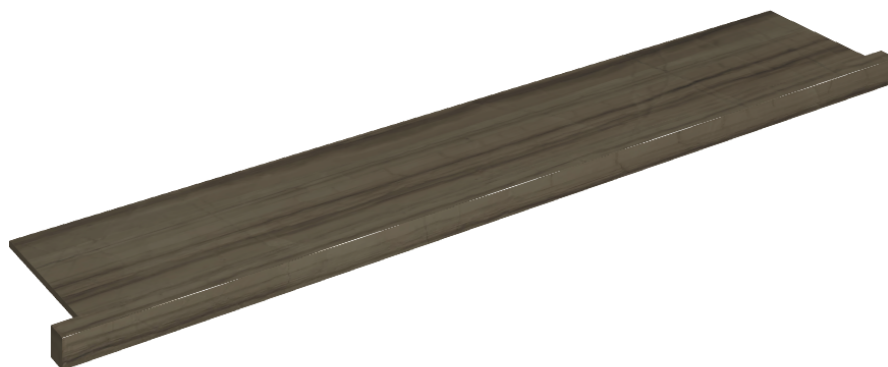

ИЗДЕЛИЕ С ВЫБРАННЫМИ ВАМИ ПАРАМЕТРАМИ.

Артикул: 620890000004

Horizon

Подоконник С
Боковыми Выступами
160

Облицовка изделия

Шарм Эдванс
Элегант Браун Люкс

Цвета и другие эстетические характеристики плитки на иллюстрациях на сайте являются ориентировочными. Перед покупкой всегда смотрите образцы вживую.