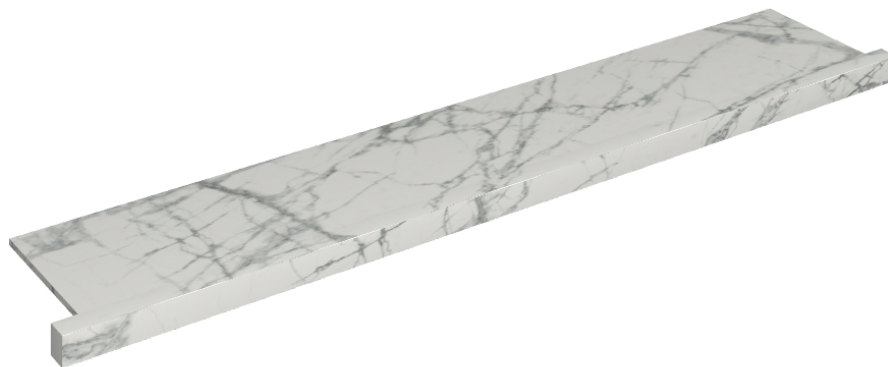

ИЗДЕЛИЕ С ВЫБРАННЫМИ ВАМИ ПАРАМЕТРАМИ.

Артикул: 620890000004

Horizon

Подоконник С
Боковыми Выступами
160

Облицовка изделия

Шарм Делюкс
Инвизибл Уайт
Натуральный

Цвета и другие эстетические характеристики плитки на иллюстрациях на сайте являются ориентировочными. Перед покупкой всегда смотрите образцы вживую.