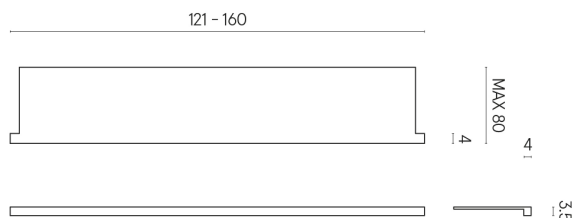

ИЗДЕЛИЕ С ВЫБРАННЫМИ ВАМИ ПАРАМЕТРАМИ.

Артикул: 620890000004

Horizon

Подоконник С
Боковыми Выступами
160

Облицовка изделия

Материя Титанио
Натуральный

Цвета и другие эстетические характеристики плитки на иллюстрациях на сайте являются ориентировочными. Перед покупкой всегда смотрите образцы вживую.