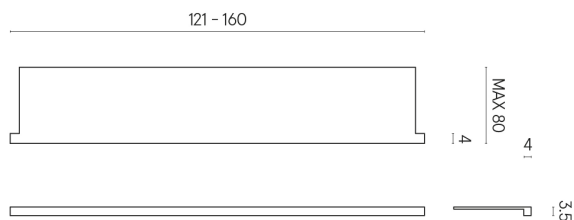

ИЗДЕЛИЕ С ВЫБРАННЫМИ ВАМИ ПАРАМЕТРАМИ.

Артикул: 620890000004

Horizon

Подоконник С
Боковыми Выступами
160

Облицовка изделия

Материя Титанио
Натуральный

Цвета и другие эстетические характеристики плитки на иллюстрациях на сайте являются ориентировочными. Перед покупкой всегда смотрите образцы вживую.