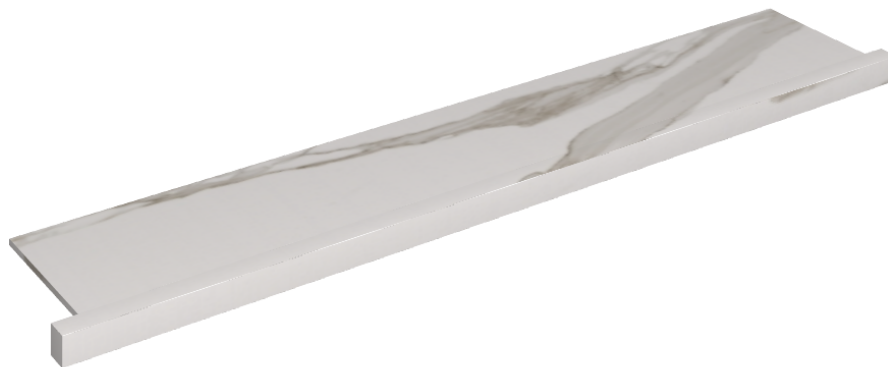

ИЗДЕЛИЕ С ВЫБРАННЫМИ ВАМИ ПАРАМЕТРАМИ.

Артикул: 620890000004

Horizon

Подоконник С
Боковыми Выступами
160

Облицовка изделия

Шарм Эво Калакатта
Натуральный

Цвета и другие эстетические характеристики плитки на иллюстрациях на сайте являются ориентировочными. Перед покупкой всегда смотрите образцы вживую.