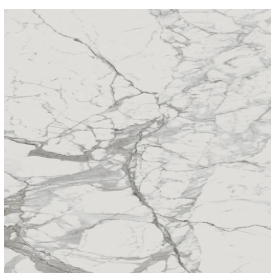

ИЗДЕЛИЕ С ВЫБРАННЫМИ ВАМИ ПАРАМЕТРАМИ.

Артикул: 620890000004

Horizon

Подоконник С Боковыми Выступами 160

Облицовка изделия

Шарм Эво Статуарио
Натуральный

Цвета и другие эстетические характеристики плитки на иллюстрациях на сайте являются ориентировочными. Перед покупкой всегда смотрите образцы вживую.