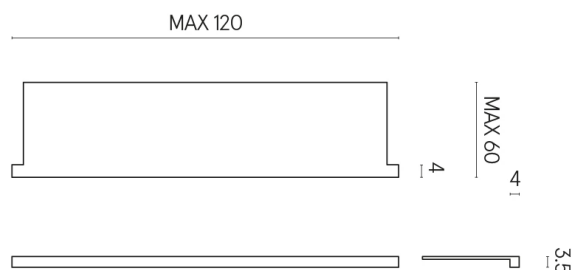

ИЗДЕЛИЕ С ВЫБРАННЫМИ ВАМИ ПАРАМЕТРАМИ.

Артикул: 620890000002

Horizon

Подоконник С
Боковыми Выступами
120

Облицовка изделия

Стелларис Абсолют
Блэк Натуральный

Цвета и другие эстетические характеристики плитки на иллюстрациях на сайте являются ориентировочными. Перед покупкой всегда смотрите образцы вживую.