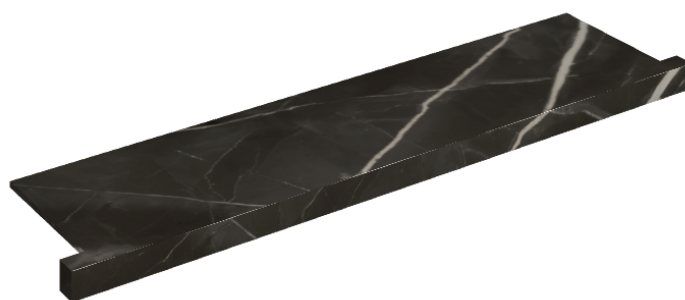

ИЗДЕЛИЕ С ВЫБРАННЫМИ ВАМИ ПАРАМЕТРАМИ.

Артикул: 620890000002

Horizon

Подоконник С
Боковыми Выступами
120

Облицовка изделия

Стелларис Абсолют
Блэк Натуральный

Цвета и другие эстетические характеристики плитки на иллюстрациях на сайте являются ориентировочными. Перед покупкой всегда смотрите образцы вживую.