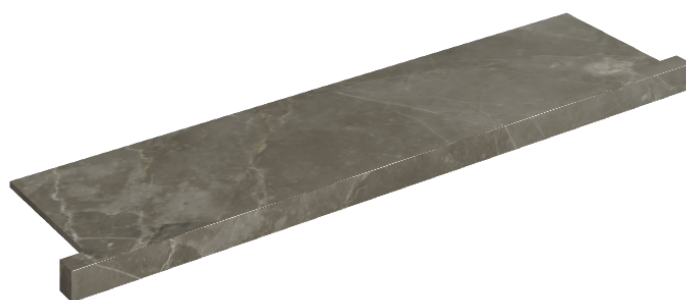

ИЗДЕЛИЕ С ВЫБРАННЫМИ ВАМИ ПАРАМЕТРАМИ.

Артикул: 620890000002

Horizon

Подоконник С
Боковыми Выступами
120

Облицовка изделия

Стелларис Тусканиа
Грэй Натуральный

Цвета и другие эстетические характеристики плитки на иллюстрациях на сайте являются ориентировочными. Перед покупкой всегда смотрите образцы вживую.