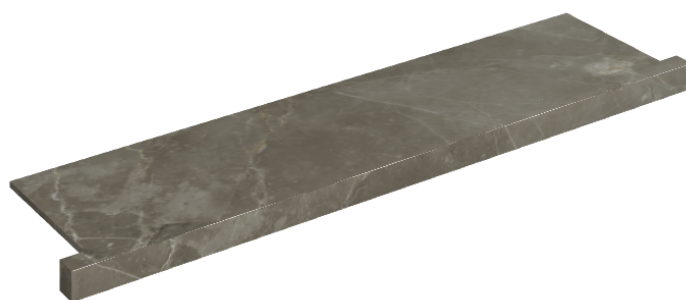

# Horizon

Подоконник С  
Боковыми Выступами  
120

Облицовка изделия

Стелларис Тусканиа  
Грэй Натуральный

Цвета и другие эстетические характеристики плитки на иллюстрациях на сайте являются ориентировочными. Перед покупкой всегда смотрите образцы вживую.