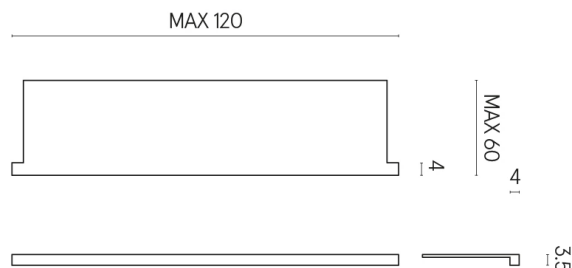

ИЗДЕЛИЕ С ВЫБРАННЫМИ ВАМИ ПАРАМЕТРАМИ.

Артикул: 620890000002

Horizon

Подоконник С
Боковыми Выступами
120

Облицовка изделия

Стелларис Элегант
Сильвер
Натуральный

Цвета и другие эстетические характеристики плитки на иллюстрациях на сайте являются ориентировочными. Перед покупкой всегда смотрите образцы вживую.