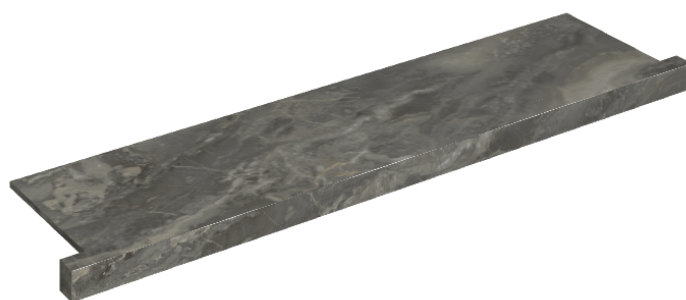

ИЗДЕЛИЕ С ВЫБРАННЫМИ ВАМИ ПАРАМЕТРАМИ.

Артикул: 620890000002

Horizon

Подоконник С
Боковыми Выступами
120

Облицовка изделия

Шарм Делюкс
Гриджио Оробико
Натуральный

Цвета и другие эстетические характеристики плитки на иллюстрациях на сайте являются ориентировочными. Перед покупкой всегда смотрите образцы вживую.