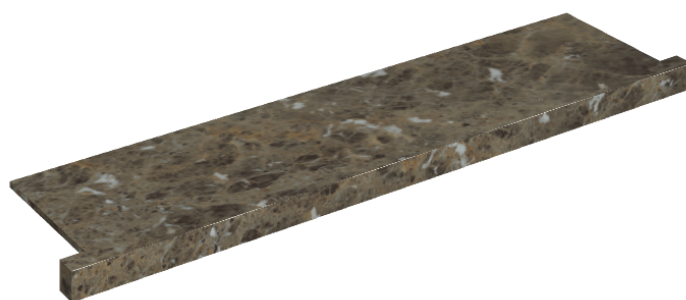

ИЗДЕЛИЕ С ВЫБРАННЫМИ ВАМИ ПАРАМЕТРАМИ.

Артикул: 620890000002

Horizon

Подоконник С
Боковыми Выступами
120

Облицовка изделия

Шарм Делюкс
Император Дарк
Натуральный

Цвета и другие эстетические характеристики плитки на иллюстрациях на сайте являются ориентировочными. Перед покупкой всегда смотрите образцы вживую.