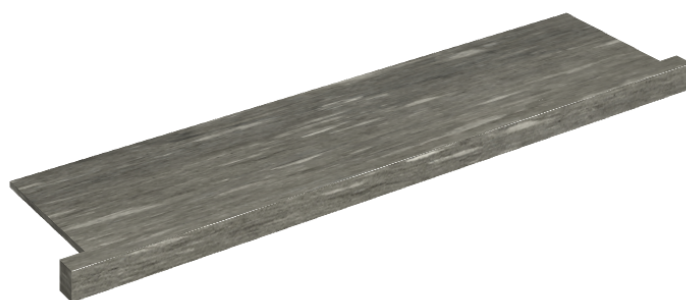

ИЗДЕЛИЕ С ВЫБРАННЫМИ ВАМИ ПАРАМЕТРАМИ.

Артикул: 620890000002

Horizon

Подоконник С
Боковыми Выступами
120

Облицовка изделия

Скайфолл Гриджио
Альпино
Натуральный

Цвета и другие эстетические характеристики плитки на иллюстрациях на сайте являются ориентировочными. Перед покупкой всегда смотрите образцы вживую.