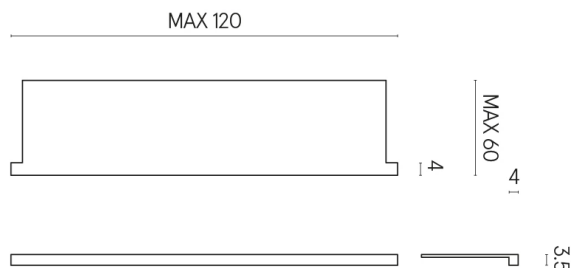

ИЗДЕЛИЕ С ВЫБРАННЫМИ ВАМИ ПАРАМЕТРАМИ.

Артикул: 620890000002

Horizon

Подоконник С
Боковыми Выступами
120

Облицовка изделия
Миллениум Сильвер
Натуральный

Цвета и другие эстетические характеристики плитки на иллюстрациях на сайте являются ориентировочными. Перед покупкой всегда смотрите образцы вживую.