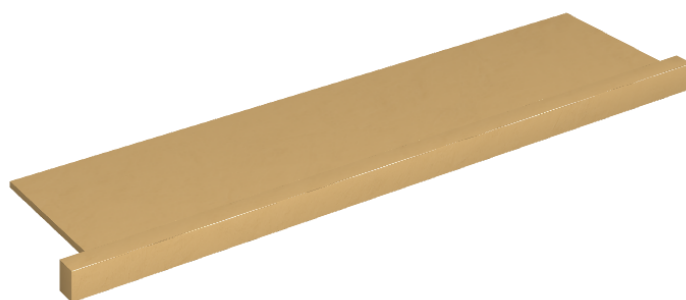

ИЗДЕЛИЕ С ВЫБРАННЫМИ ВАМИ ПАРАМЕТРАМИ.

Артикул: 620890000002

# Horizon

Подоконник С  
Боковыми Выступами  
120

Облицовка изделия

Серфейс Сан  
Патинированный

Цвета и другие эстетические характеристики плитки на иллюстрациях на сайте являются ориентировочными. Перед покупкой всегда смотрите образцы вживую.