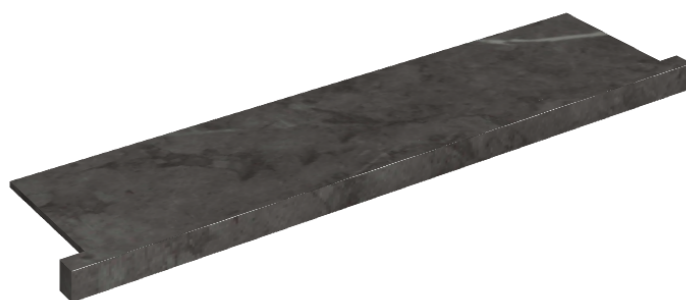

ИЗДЕЛИЕ С ВЫБРАННЫМИ ВАМИ ПАРАМЕТРАМИ.

Артикул: 620890000002

Horizon

Подоконник С
Боковыми Выступами
120

Облицовка изделия

Шарм Эво Антрацит
Натуральный

Цвета и другие эстетические характеристики плитки на иллюстрациях на сайте являются ориентировочными. Перед покупкой всегда смотрите образцы вживую.