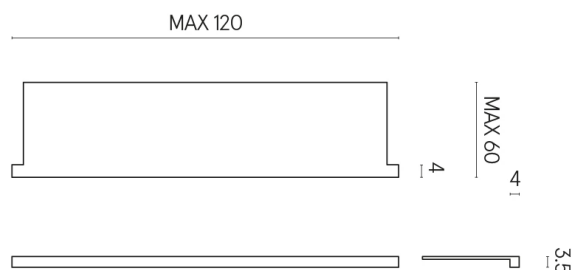

ИЗДЕЛИЕ С ВЫБРАННЫМИ ВАМИ ПАРАМЕТРАМИ.

Артикул: 620890000002

Horizon

Подоконник С
Боковыми Выступами
120

Облицовка изделия

Шарм Эво
Импераале
Натуральный

Цвета и другие эстетические характеристики плитки на иллюстрациях на сайте являются ориентировочными. Перед покупкой всегда смотрите образцы вживую.