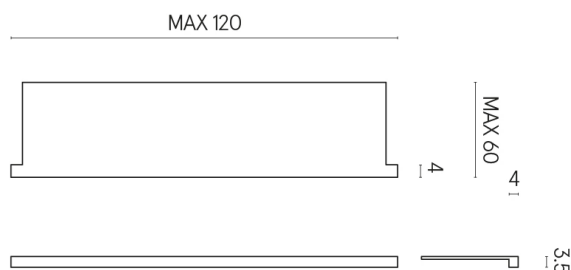

ИЗДЕЛИЕ С ВЫБРАННЫМИ ВАМИ ПАРАМЕТРАМИ.

Артикул: 620890000002

Horizon

Подоконник С
Боковыми Выступами
120

Облицовка изделия

Дженезис Меркури
Браун Натуральный

Цвета и другие эстетические характеристики плитки на иллюстрациях на сайте являются ориентировочными. Перед покупкой всегда смотрите образцы вживую.