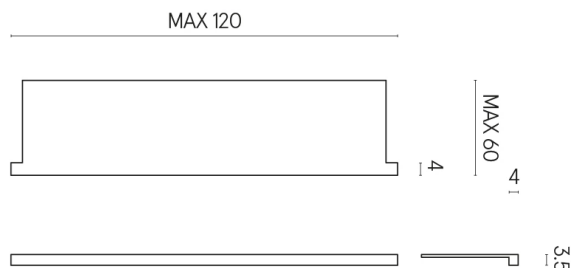

ИЗДЕЛИЕ С ВЫБРАННЫМИ ВАМИ ПАРАМЕТРАМИ.

Артикул: 620890000002

Horizon

Подоконник С
Боковыми Выступами
120

Облицовка изделия

Шарм Экстра
Атлантик
Натуральный

Цвета и другие эстетические характеристики плитки на иллюстрациях на сайте являются ориентировочными. Перед покупкой всегда смотрите образцы вживую.